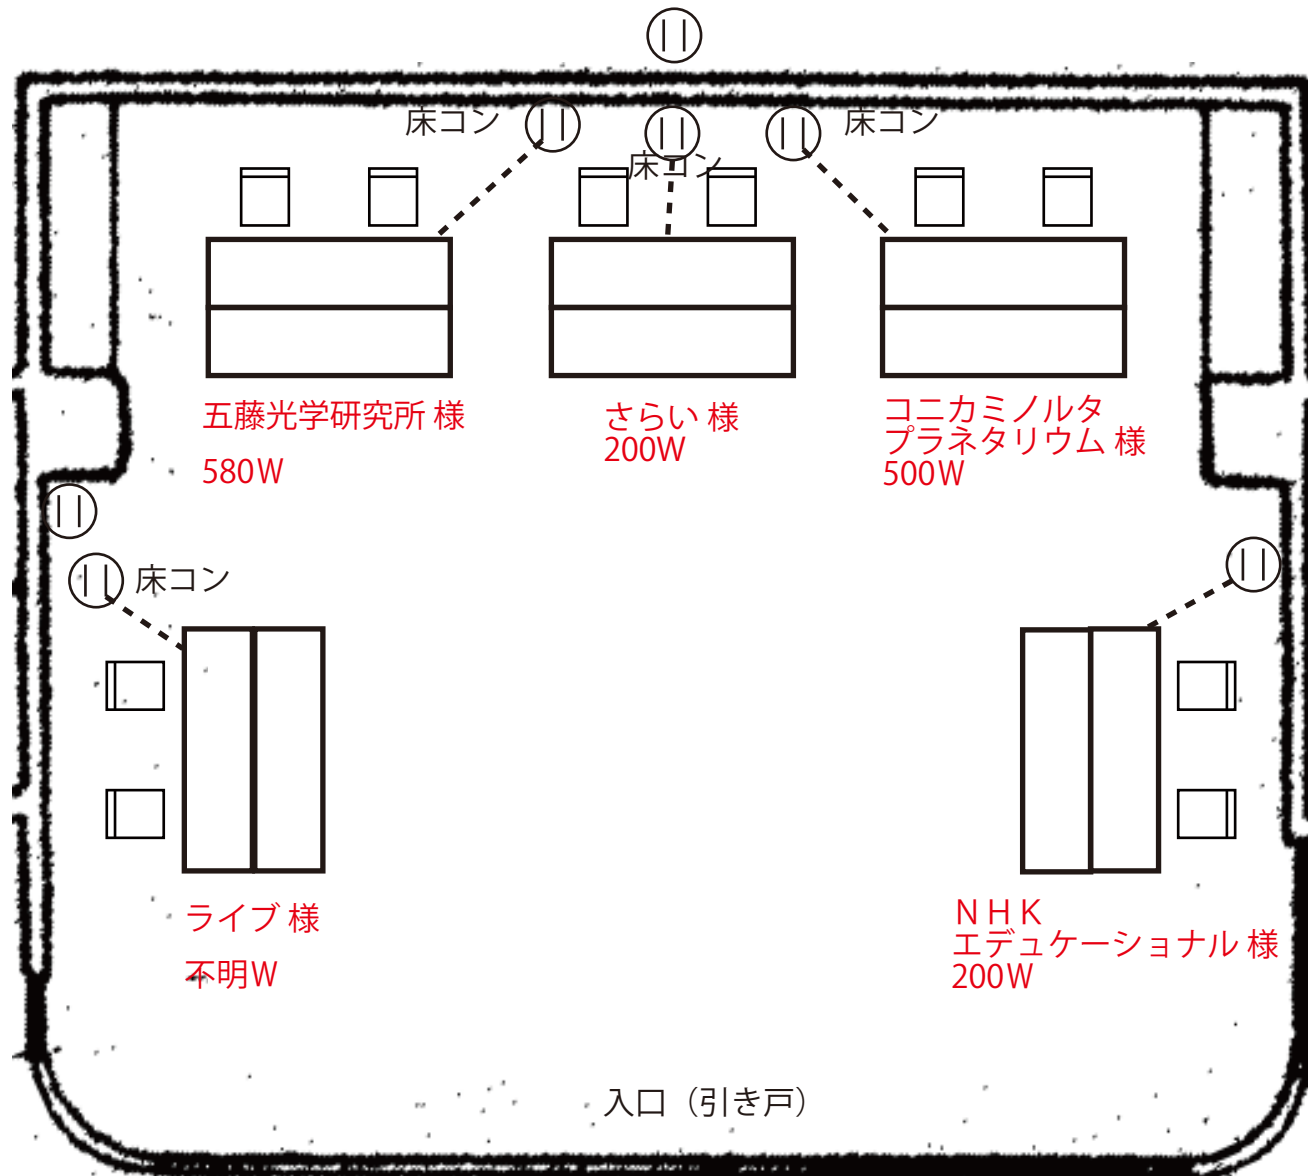

# イベントホール

入口側からの様子

奥から入口側の見え方

入口側からの見え方 (1枚目より左側)

# レクチャールーム 5ブース 長机10台

# レクチャールーム

入口側からの様子

入口から右側の見え方

入口から左側の見え方

入口左側からの見え方

# 科学学習室

当日は下ののように中央の1列のみスポット照明（プロジェクター使用のため） 机の中央に水道があります（片側机サイズ 110×90cm）

ホワイトボード脇机サイズ（240×90cm）壁までの距離 120cm

ホワイトボード側からの見え方