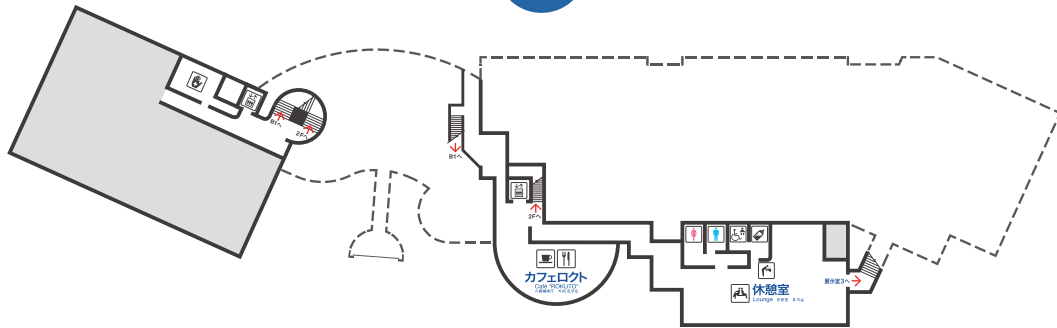

多摩六都科学館
Tamarokuto Science Center

館内のご案内

2F

1F

B1