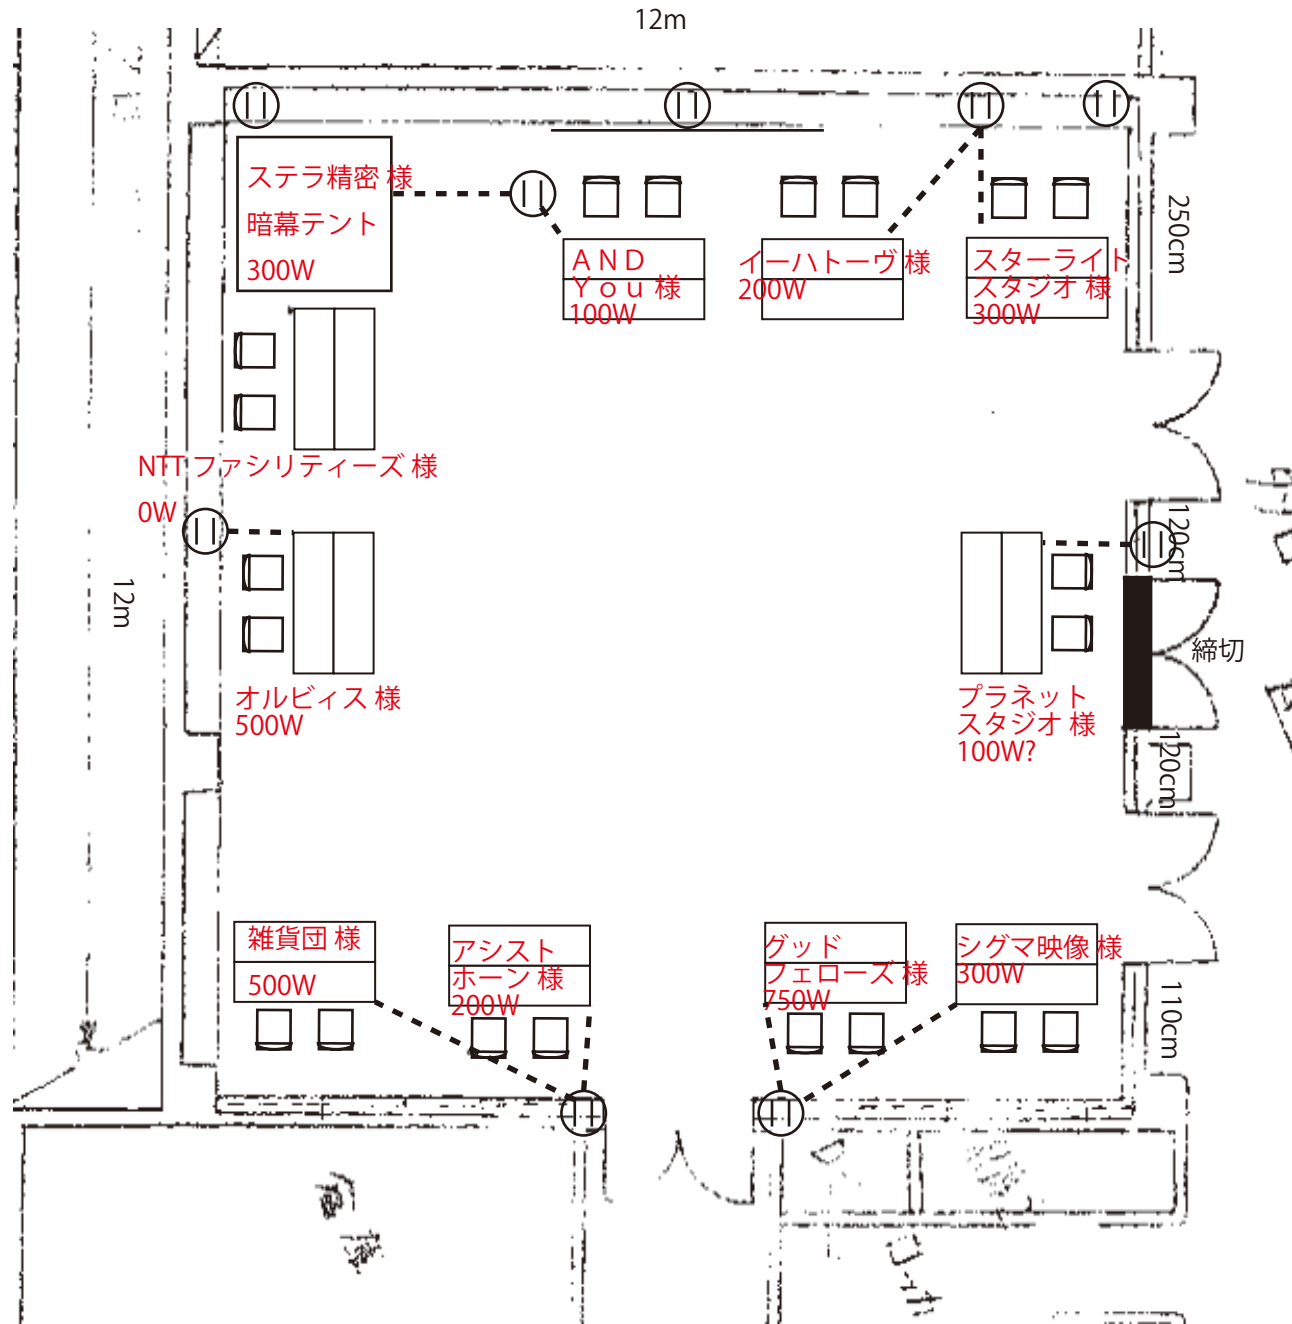

# 館内のご案内

2F

1F

B1

- 男性トイレ (Men's Toilet) 男性用トイレ 1F・2F
- 女性トイレ (Women's Toilet) 女性用トイレ 1F・2F
- 多目的トイレ (Multi-Purpose Toilet) 多目的トイレ 1F・2F
- 水飲み場 (Water Fountain) 水飲み場 1F・2F
- エレベーター (Elevator) エレベーター 1F・2F
- 休憩室 (Lounge) 休憩室 1F・2F
- コインロッカー (Coin Locker) コインロッカー 1F・2F
- 公衆電話 (Public Phone) 公衆電話 1F・2F
- 売店 (Concession Stand) 売店 1F・2F
- 授乳室 (Nursing Room) 授乳室 1F・2F

# イベントホール

入口側からの様子

奥から入口側の見え方

入口側からの見え方 (1枚目より左側)

# 科学学習室

当日は下ののように中央の1列のみスポット照明（プロジェクター使用のため） 机の中央に水道があります（片側机サイズ 110×90cm）

ホワイトボード脇机サイズ（240×90cm）壁までの距離 120cm

ホワイトボード側からの見え方

# 実験ショーコーナー

机サイズ 260×70cm (端に水道があります)

この壁沿いに長机 (180×45cm) を設置してもう1つブースを設けます