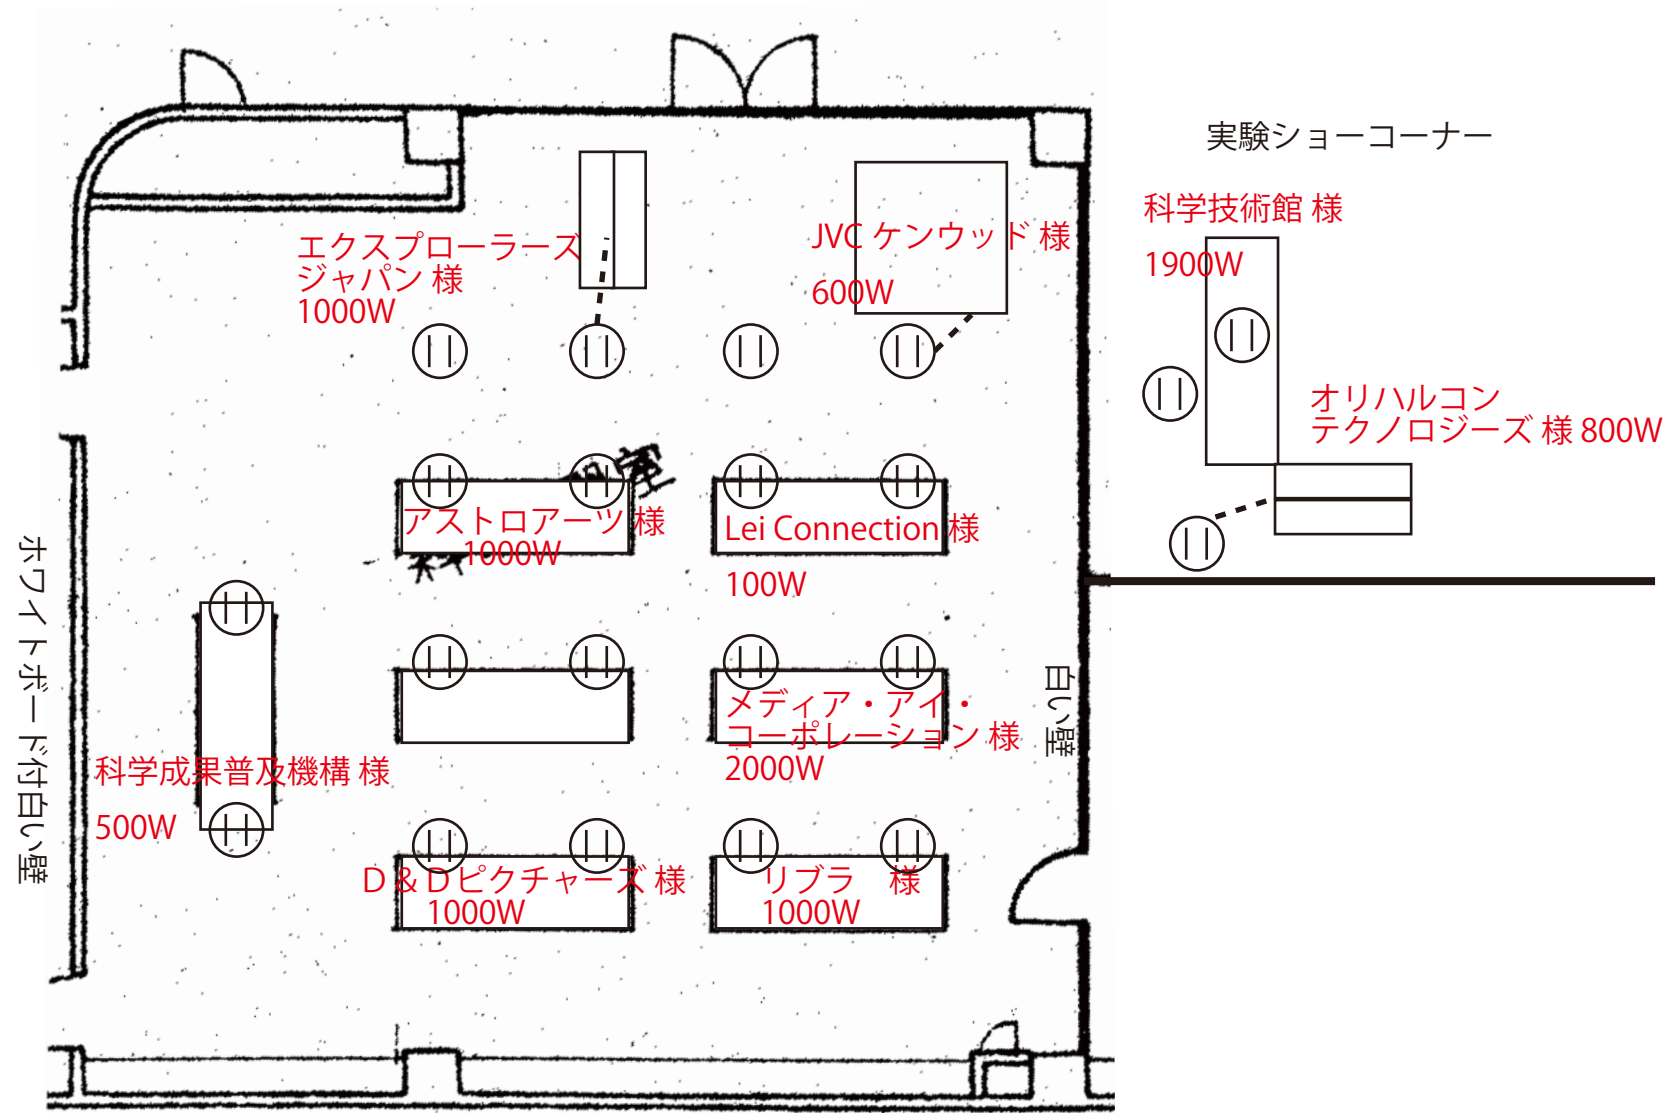

# レクチャールーム

入口側からの様子

入口から右側の見え方

入口から左側の見え方

入口左側からの見え方

# 科学学習室 & 実験ショーコーナー 10ブース 長机4台

# 科学学習室

当日は下ののように中央の1列のみスポット照明（プロジェクター使用のため） 机の中央に水道があります（片側机サイズ 110×90cm）

ホワイトボード脇机サイズ（240×90cm）壁までの距離 120cm

ホワイトボード側からの見え方

# 実験ショーコーナー

机サイズ 260×70cm (端に水道があります)

この壁沿いに長机 (180×45cm) を設置してもう1つブースを設けます