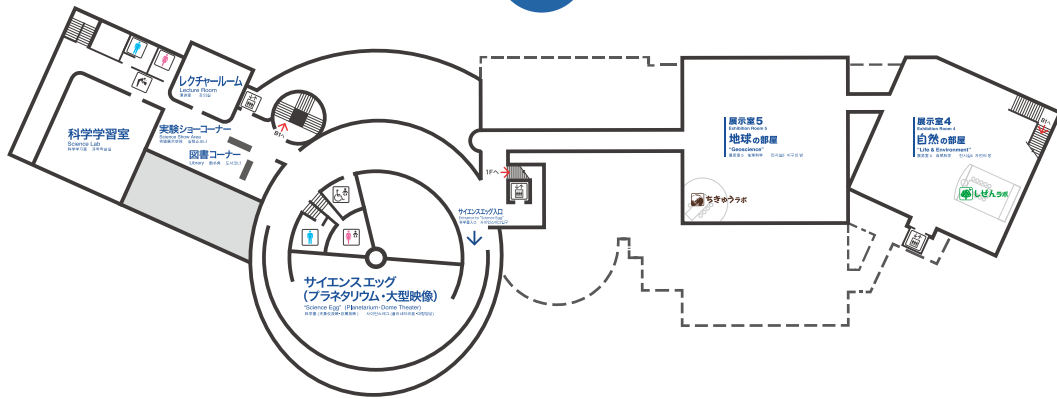

多摩六都科学館
Tamarokuto Science Center

館内のご案内

2F