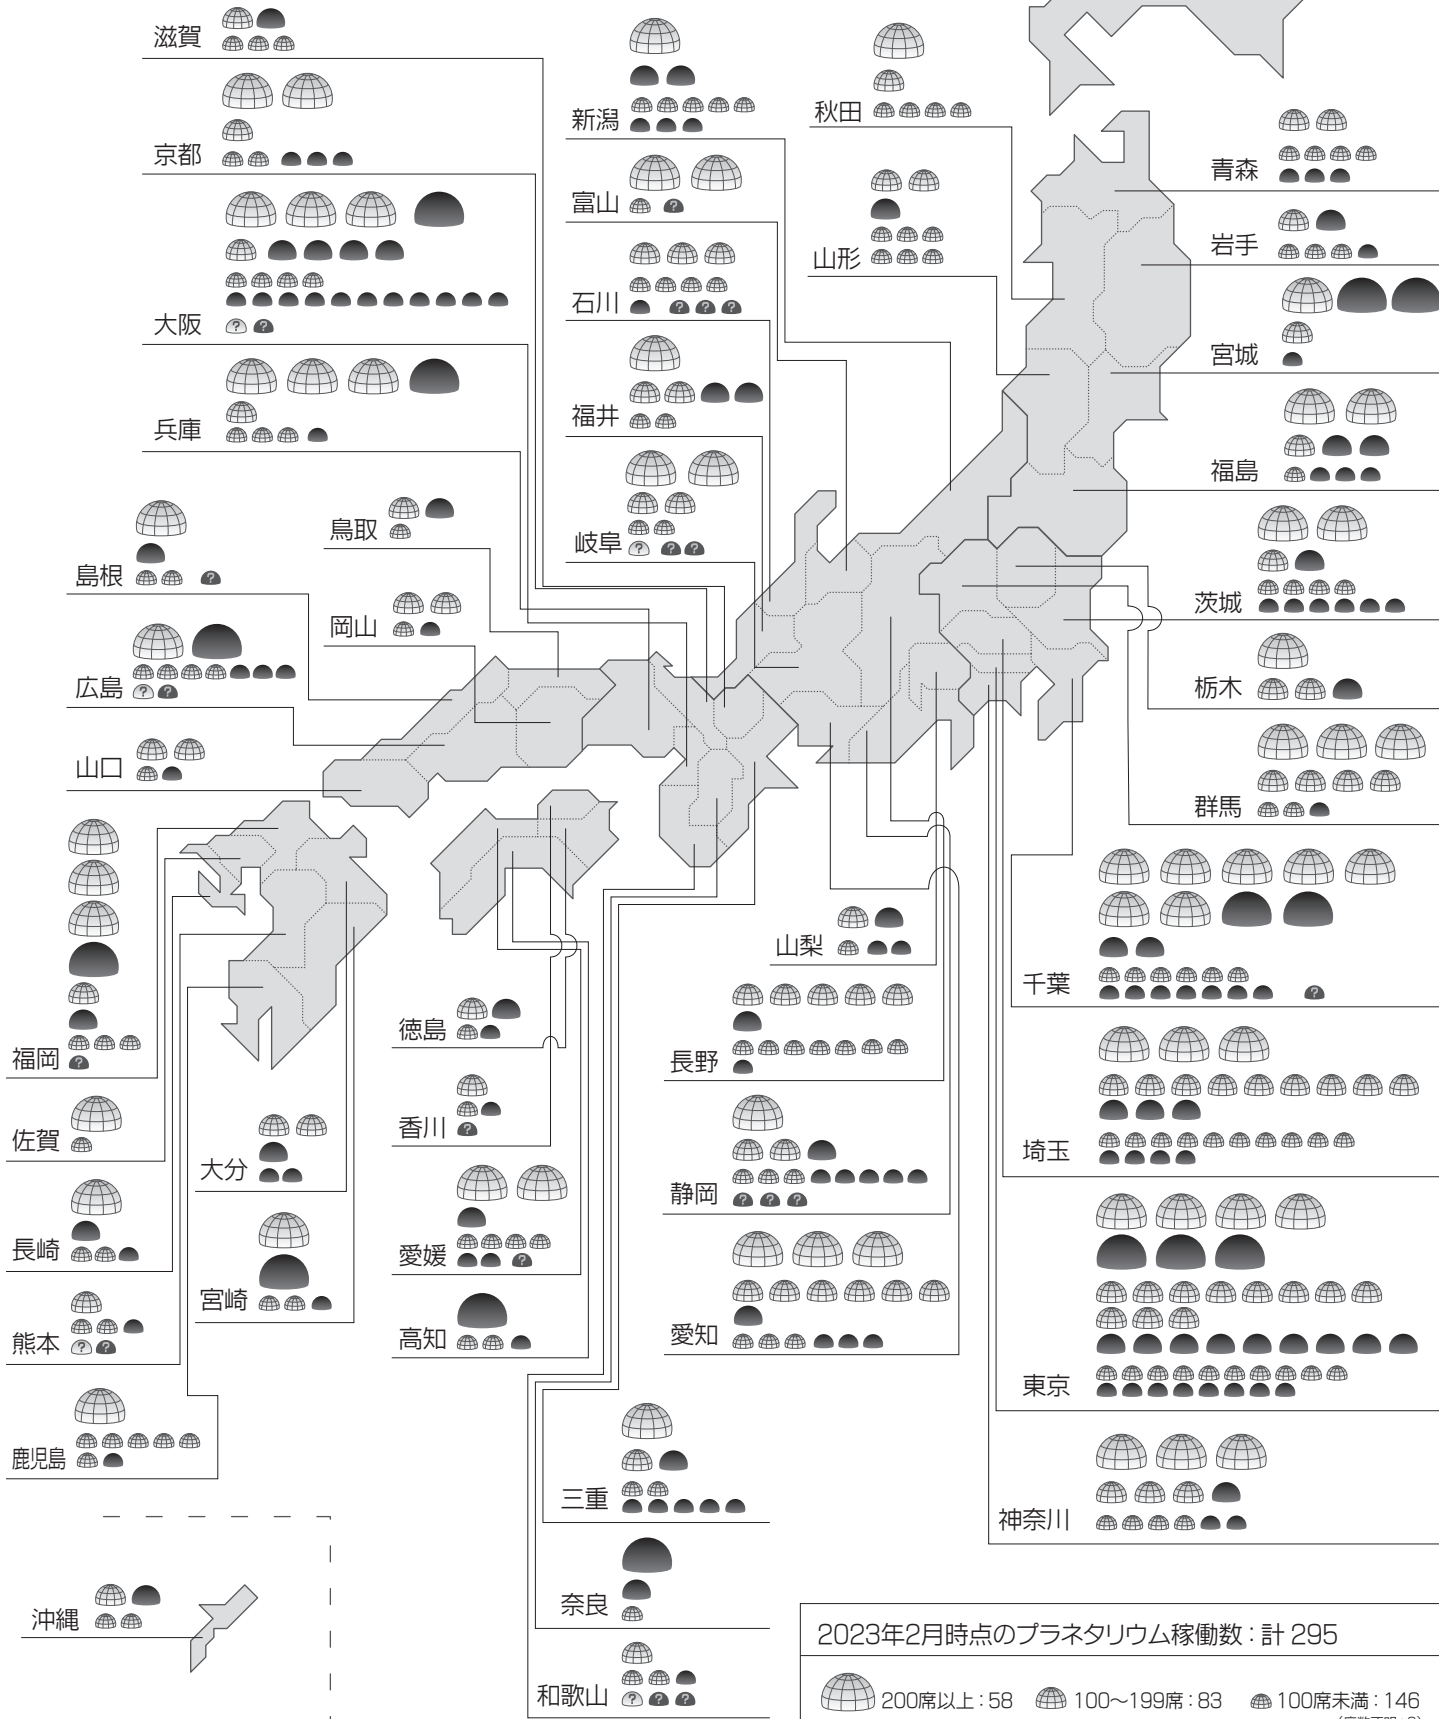

都道府県別プラネタリウム設置数 (2023年2月時点)

 稼働中  休止・閉館	座席数200席以上のプラネタリウム
 稼働中  休止・閉館	座席数100席以上200席未満のプラネタリウム
 稼働中  休止・閉館	座席数100席未満のプラネタリウム
 稼働中  休止・閉館	座席数不明のプラネタリウム

2023年2月時点のプラネタリウム稼働数：計 295

 200席以上：58  100~199席：83  100席未満：146  
(席数不明：8)