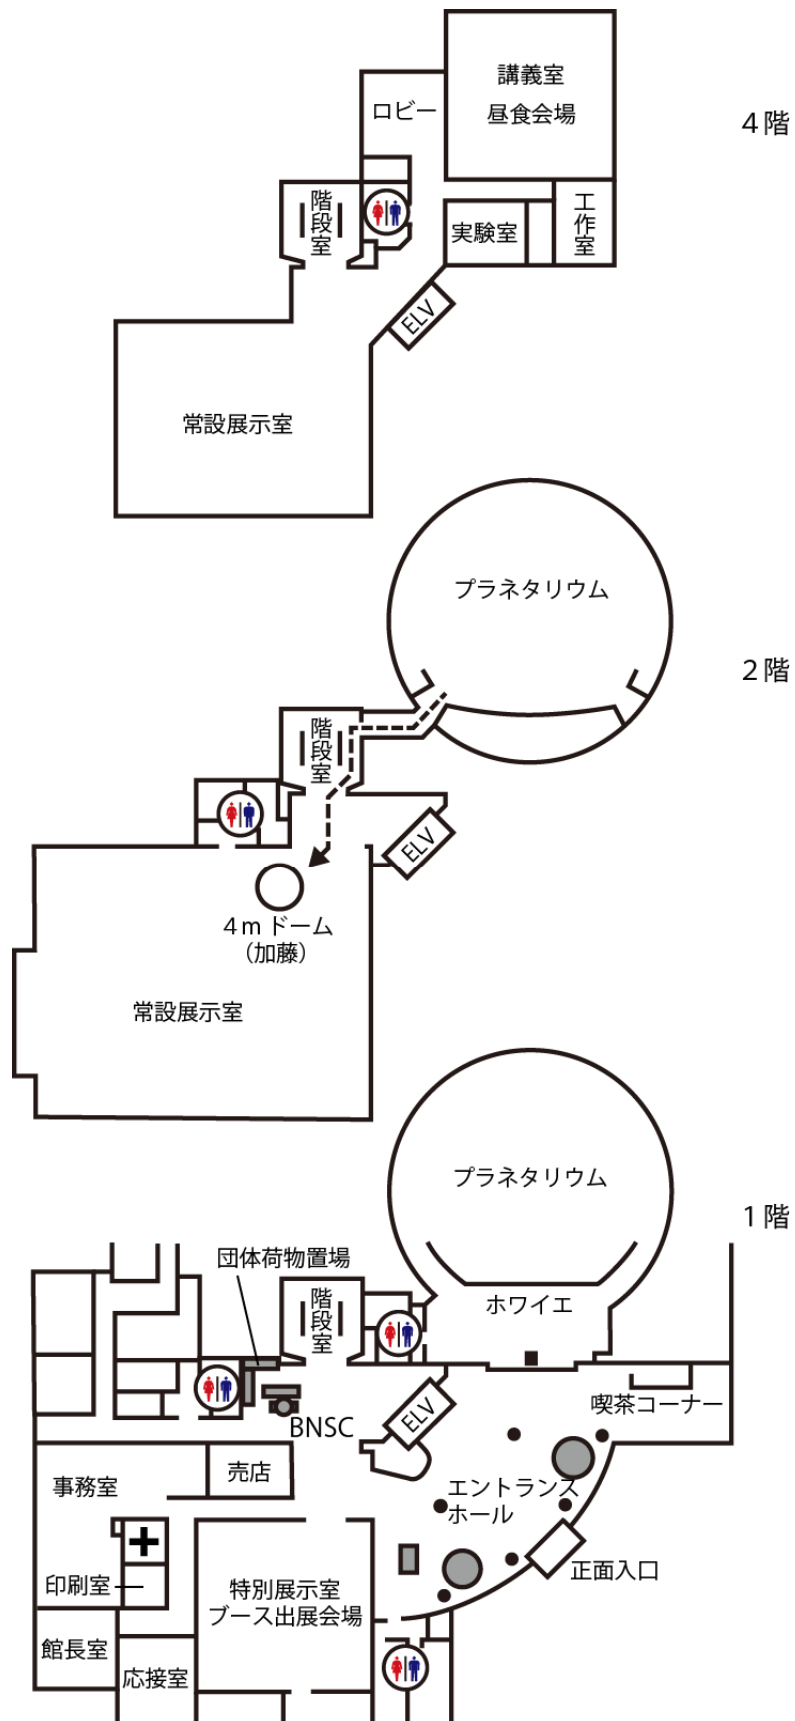

二日目 会場: 姫路科学館

6/3(火)	9時	10時	11時	12時	13時	14時	15時	16時	17時	18時	19時
	0:15:30:45	0:15:30:45	0:15:30:45	0:15:30:45	0:15:30:45	0:15:30:45	0:15:30:45	0:15:30:45	0:15:30:45	0:15:30:45	0:15:30:45
1Fプラネタリウム	研究発表 実践報告	研究発表 実践報告			研究発表 実践報告	ドーム映像 出展		ドーム映像出展	ドーム 映像 出展	事業 プレゼン	
1Fエントランス	研究発表・実践報告 ポスター発表										
1F特別展示室	(8:00~設置、完了し次第公開) ブース出展										21時まで 任意公開
その他				屋食・休憩 エントランス・講義室 星の子館							20:00~ OP・観望会 星の子館

三日目 会場: 姫路科学館

6/4(水)	9時	10時	11時	12時	13時	14時	15時	16時	17時	18時	19時
	0:15:30:45	0:15:30:45	0:15:30:45	0:15:30:45	0:15:30:45	0:15:30:45	0:15:30:45	0:15:30:45	0:15:30:45	0:15:30:45	0:15:30:45
1Fプラネタリウム	事業プレゼン		プラネ 投映	閉 会 式							
1Fエントランス											
1F特別展示室	ブース出展 (最大13時まで)										
その他					OP研修 ※SPring-8へのバスは12:30に出発します。必ずそれまでに乗車して下さい。						

<姫路駅～イーグレひめじ案内図>

このあたりが「イーグレひめじ」の入口です。
エントランス正面のエレベーターで3階までお進みください。
右手後方に「あいめっせホール」が見えます。

ルートA<中央改札から～>
姫路城を見ながら、大通り(大手前通り)を北に進んでください。
2号線を超えたあたりで右に曲がり、東側の道に入ってください。

ルートB<東改札口から～>
みゆき通り商店街(アーケード)を北に進んでください。
2号線を超え、更に商店街を進みます。

姫路駅中央改札、東改札口から駅ビルを通るなどして、北側に出てください。

<姫路科学館 館内図>

○ 研究発表・実践報告

■ ポスター発表 6月3日(火) 9:00(準備が出来次第)～19:00

会場：1F エントランス

会員名	発表者	タイトル
仙台市天文台	小野寺正己	施設の満足感を規定する要因の検討
釧路市こども遊学館	多胡孝一	釧路市こども遊学館における家族向け・一般向け番組の制作アプローチについて
つくばエキスポセンター	武藤暢宏	誕生日の星空をその場で再現
明石市立天文科学館	鈴木康史	まもなく軌道星隊シゴセンジャー・デビュー10周年～プラネタリウムにおけるキャラクターの活用について～
和歌山大学	吉住千亜紀	注視行動から考えるドーム映像の演出方法
JPA 天文協議会担当委員	本間隆幸、鷹宏道	アイソン彗星フルドーム解説動画等の利用実績について
株式会社アストローツ	豊田哲也	PAONavi のご紹介
葛飾区郷土と天文の博物館	井内麻友美	視認性の高いコンソールモニタについての考察 ～星空解説用星座絵映えい画面を事例に～